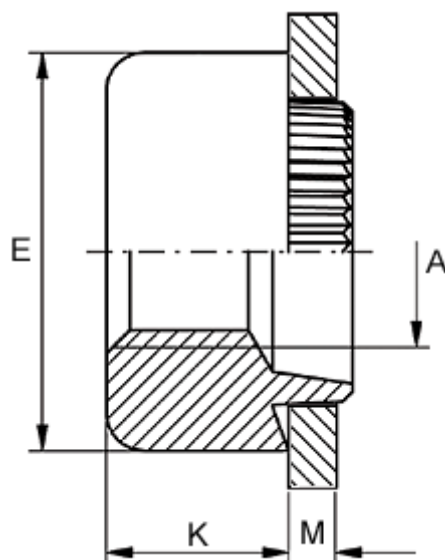

Varenummer: 12706000140700
Beskrivelse: KLEE-coil 706 000 140.700
M14 Letmetal

Mål

Anbefalet huldia. for ekstrem belastning	= 19.3
Anbefalet huldia. for normal brug	= 19.6
Højde K	= 10.2
Indvendigt gevind A	= M14
Pladetykkelse M	= 1,4 til 1,6
Udvendig diameter E	= 25.3